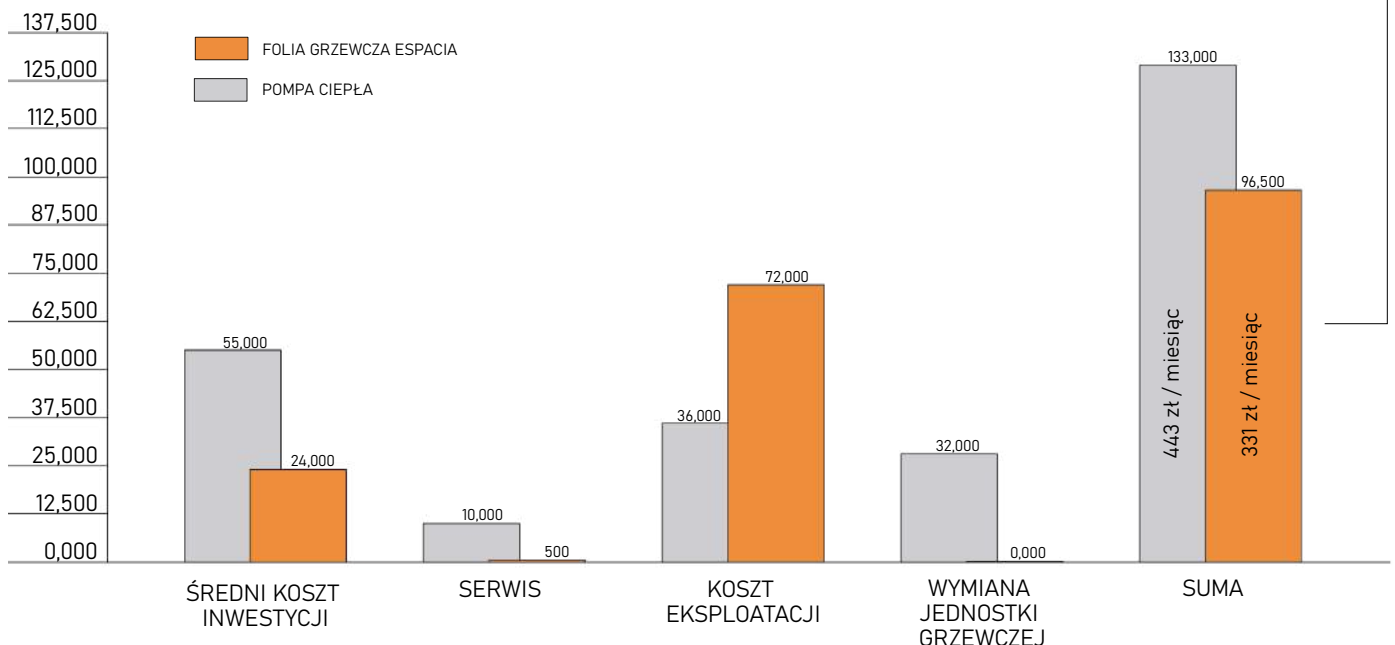

ESPACIA®
SAFE TECHNOLOGY OF IR

NAJNOWSZEJ GENERACJI
FOLIA GRZEWICZA

W CZYM SIĘ SPECJALIZUJEMY

Jesteśmy producentem najwyższej jakości folii grzewczej,

wytwarzanej w technologii PTC.

Powstała ona na bazie naszych wieloletnich doświadczeń. Folia grzewcza Espacia jest liderem pod względem bezpieczeństwa, nie tylko w stosunku do innych metod ogrzewania ale także wśród folii grzewczej dostępnej na rynku.

Porównanie kosztów instalacji oraz eksploatacji pompy ciepła i folii grzewczej Espacia dla domu o pow. 120 m² przez okres 25 lat

GDZIE MOŻEMY STOSOWAĆ FOLIĘ GRZEWczą ESPACIA

Folia grzewcza Espacia jest stosowana jako podstawowe źródło ogrzewania. Nadaje się pod każdy rodzaj powierzchni: