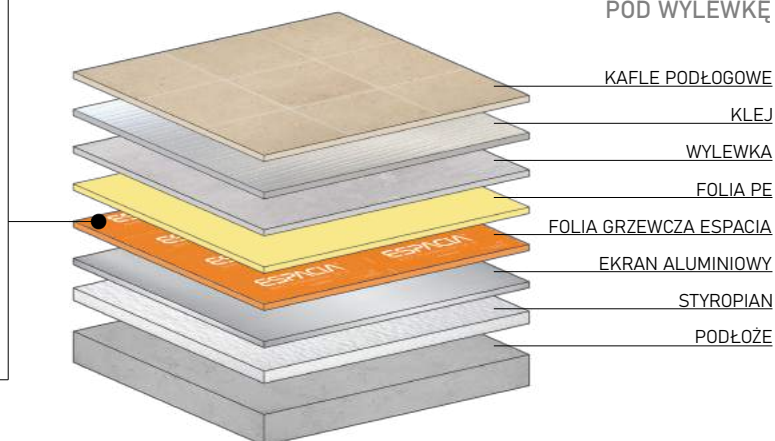

Porównanie kosztów instalacji oraz eksploatacji pompy ciepła i folii grzewczej Espacia dla domu o pow. 120 m² przez okres 25 lat

GDZIE MOŻEMY STOSOWAĆ FOLIĘ GRZEWczą ESPACIA

Folia grzewcza Espacia jest stosowana jako podstawowe źródło ogrzewania. Nadaje się pod każdy rodzaj powierzchni:

- Pod wylewkę betonową
- Pod panel podłogowy
- Pod wykładzinę
- Pod płytki ceramiczne
- Pod płytę g-k

Jest stosowana jako ogrzewanie:

- Podłogowe
- Ścienne
- Sufitowe

SYSTEM GRZEWczy SUFITOWY

SYSTEM GRZEWczy POD PANELE

SYSTEM GRZEWczy POD WYLEWKĘ

ZDALNA OBSŁUGA GDZIEKOLWIEK JESTEŚ

System grzewczy Espacia daje możliwość sterowania temperaturą pomieszczeń z dokładnością do 0,1°C, co jest szczególnie cenione przez użytkowników.