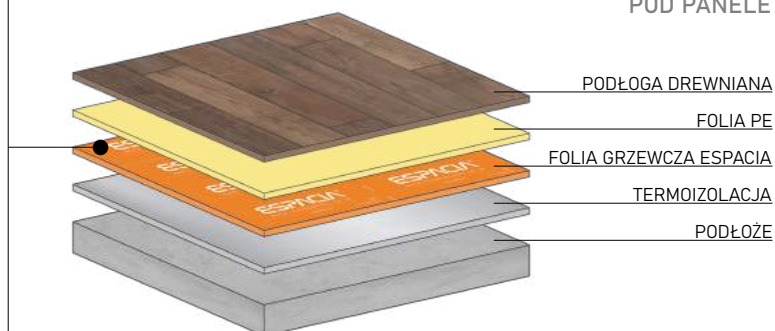

Porównanie kosztów instalacji oraz eksploatacji pompy ciepła i folii grzewczej Espacia dla domu o pow. 120 m² przez okres 25 lat

GDZIE MOŻEMY STOSOWAĆ FOLIĘ GRZEWczą ESPACIA

Folia grzewcza Espacia jest stosowana jako podstawowe źródło ogrzewania. Nadaje się pod każdy rodzaj powierzchni:

- Pod wylewkę betonową
- Pod panel podłogowy
- Pod wykładzinę
- Pod płytki ceramiczne
- Pod płytę g-k

Jest stosowana jako ogrzewanie:

- Podłogowe
- Ścienne
- Sufitowe

SYSTEM GRZEWczy SUFITOWY

SYSTEM GRZEWczy POD PANELE

SYSTEM GRZEWczy POD WYLEWKĘ

ZDALNA OBSŁUGA GDZIEKOLWIEK JESTEŚ

System grzewczy Espacia daje możliwość sterowania temperaturą pomieszczeń z dokładnością do 0,1°C, co jest szczególnie cenione przez użytkowników.